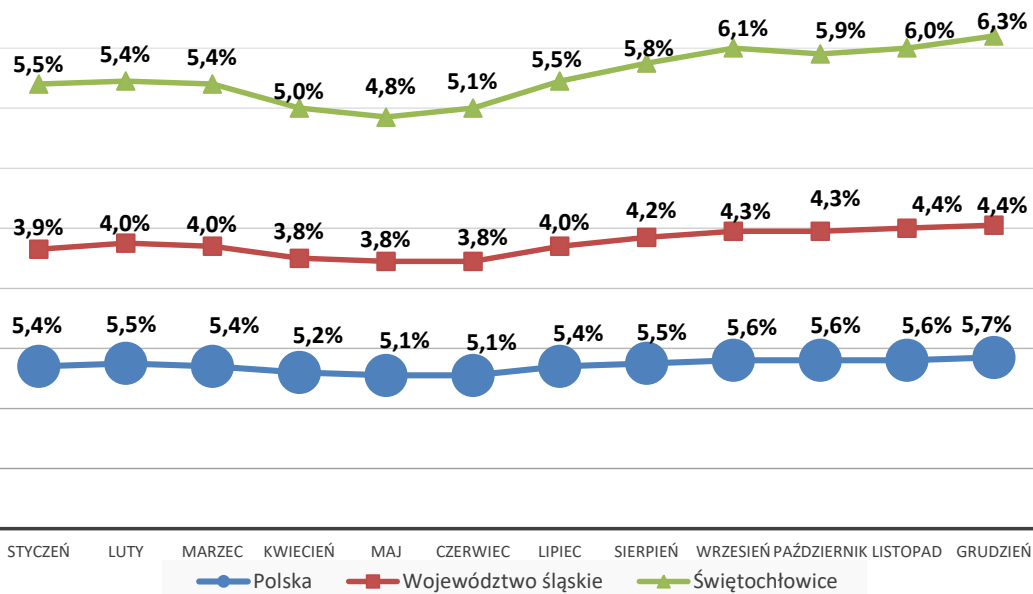

Dane GUS - opracowanie własne

Stopa bezrobocia w Świętochłowicach w latach

(dane na dzień 31.12.2025 r.)

Stopa bezrobociaw roku 2025

(stan na dzień 31.12.2025 r.)

Stopa bezrobocia w Świętochłowicach w roku 2025