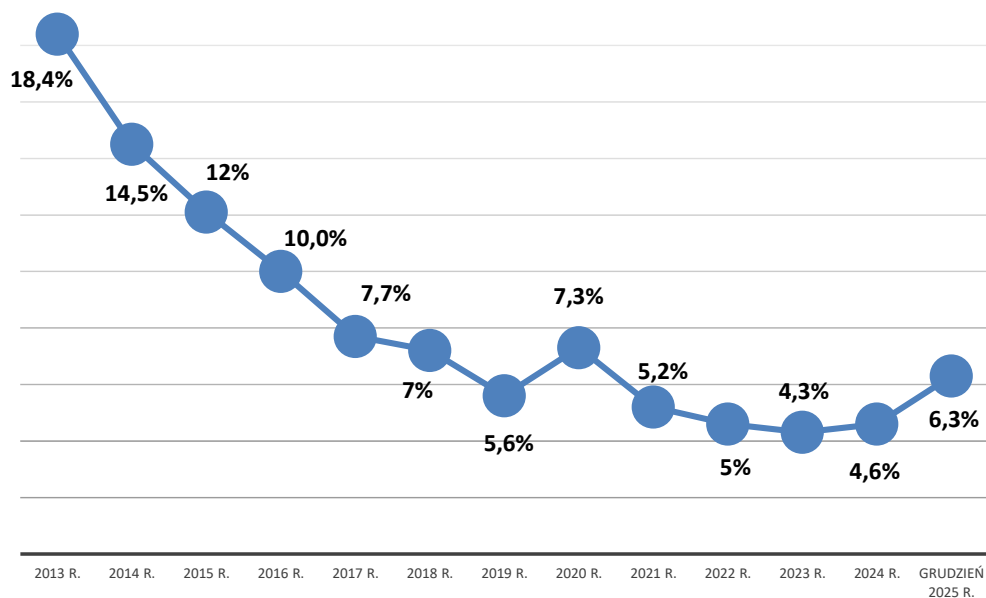

Dane GUS - opracowanie własne

Stopa bezrobocia w Świętochłowicach w latach

(dane na dzień 31.12.2025 r.)

Stopa bezrobociaw roku 2025

(stan na dzień 31.12.2025 r.)

Stopa bezrobocia w Świętochłowicach w roku 2025