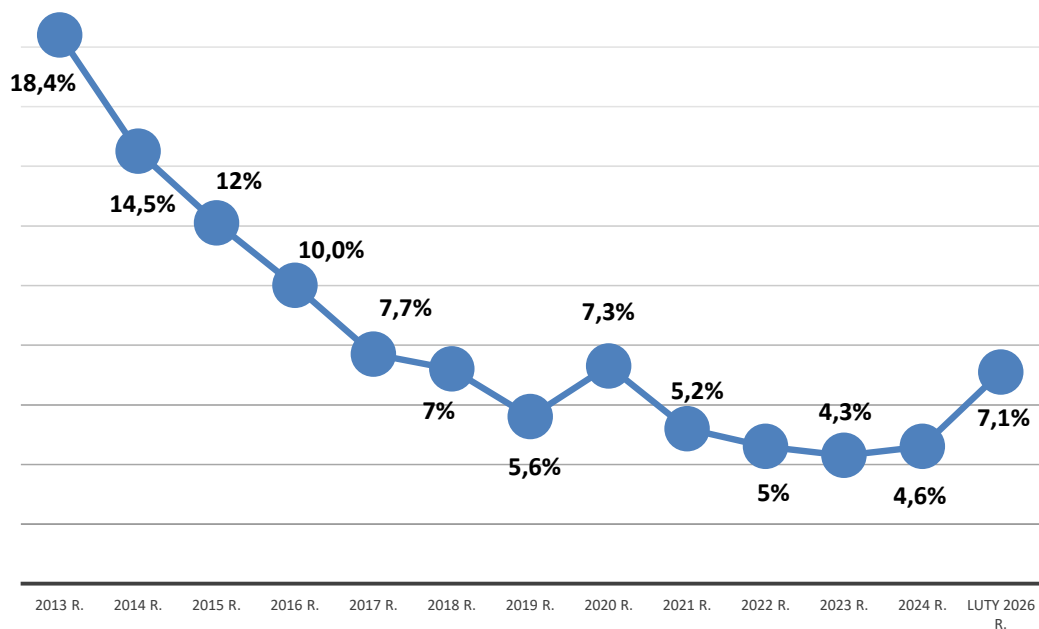

Dane GUS - opracowanie własne

Stopa bezrobocia w Świętochłowicach w latach

(dane na dzień 28.02.2026 r.)

Stopa bezrobociaw roku 2026

(stan na dzień 28.02.2026 r.)

Stopa bezrobocia w Świętochłowicach w roku 2026