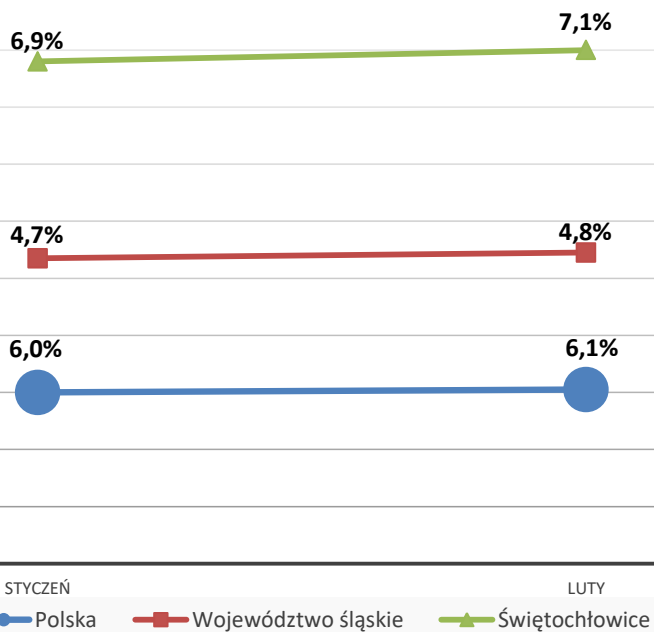

Dane GUS - opracowanie własne

Stopa bezrobocia w Świętochłowicach w latach

(dane na dzień 28.02.2026 r.)

Stopa bezrobociaw roku 2026

(stan na dzień 28.02.2026 r.)

Stopa bezrobocia w Świętochłowicach w roku 2026