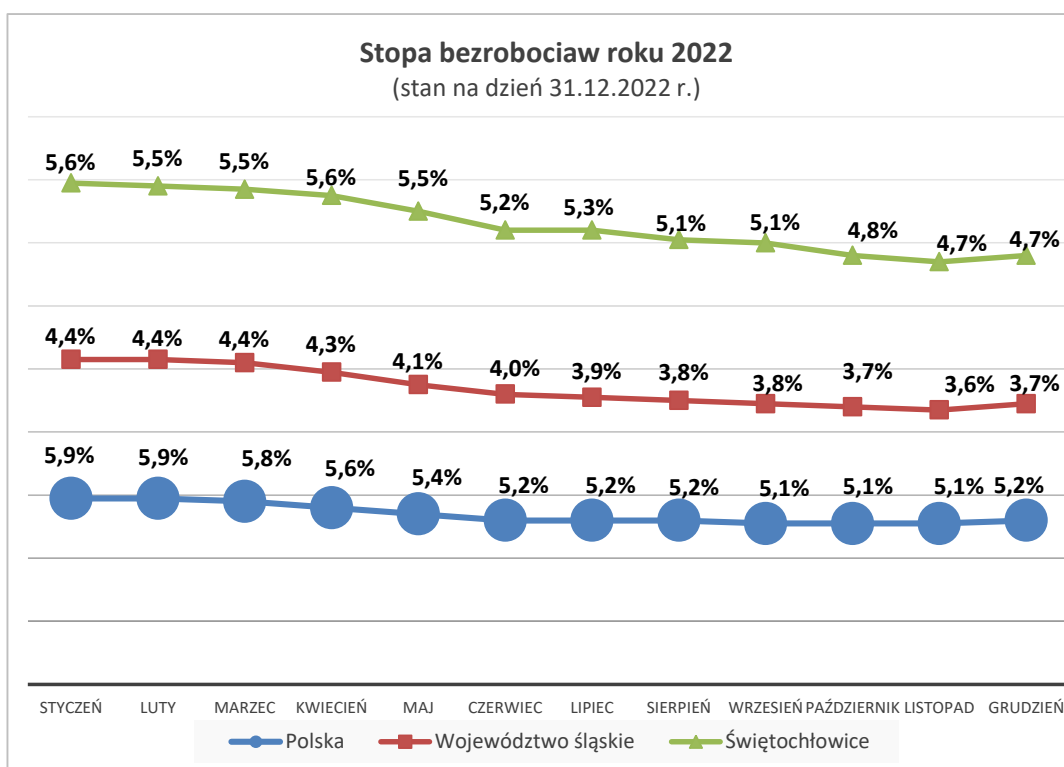

Dane GUS - opracowanie własne

* Zgodnie z korektą dane podaje się z uwzględnieniem pracujących w gospodarstwach indywidualnych w rolnictwie (będących składową cywilnej ludności aktywnej zawodowo) wyszacowanych na podstawie wyników Powszechnego Spisu Rolnego 2020. Dane nie są porównywalne w stosunku do wcześniej opublikowanych.

Informacja nt. rewizji stopy bezrobocia rejestrowanego przeprowadzonej w 2022 r. oraz przeliczona stopa bezrobocia rejestrowanego od grudnia 2020 r. do sierpnia 2022 r. dla Polski i województw:

<https://stat.gov.pl/aktualnosci/informacja-gus-nt-planowanej-rewizji-miesiecznej-stopy-bezrobocia-rejestrowanego,449,1.html>