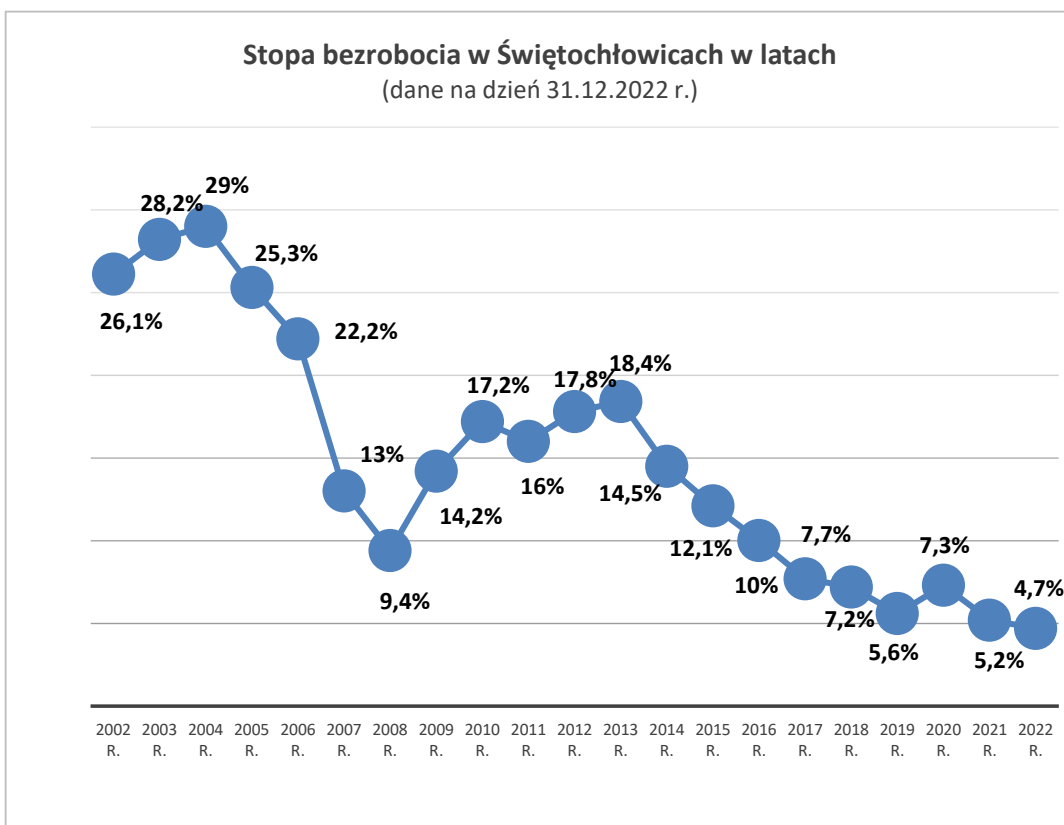

Dane GUS - opracowanie własne

* Zgodnie z korektą dane podaje się z uwzględnieniem pracujących w gospodarstwach indywidualnych w rolnictwie (będących składową cywilnej ludności aktywnej zawodowo) wyszacowanych na podstawie wyników Powszechnego Spisu Rolnego 2020. Dane nie są porównywalne w stosunku do wcześniej opublikowanych.

Informacja nt. rewizji stopy bezrobocia rejestrowanego przeprowadzonej w 2022 r. oraz przeliczona stopa bezrobocia rejestrowanego od grudnia 2020 r. do sierpnia 2022 r. dla Polski i województw:

<https://stat.gov.pl/aktualnosci/informacja-gus-nt-planowanej-rewizji-miesiecznej-stopy-bezrobocia-rejestrowanego,449,1.html>