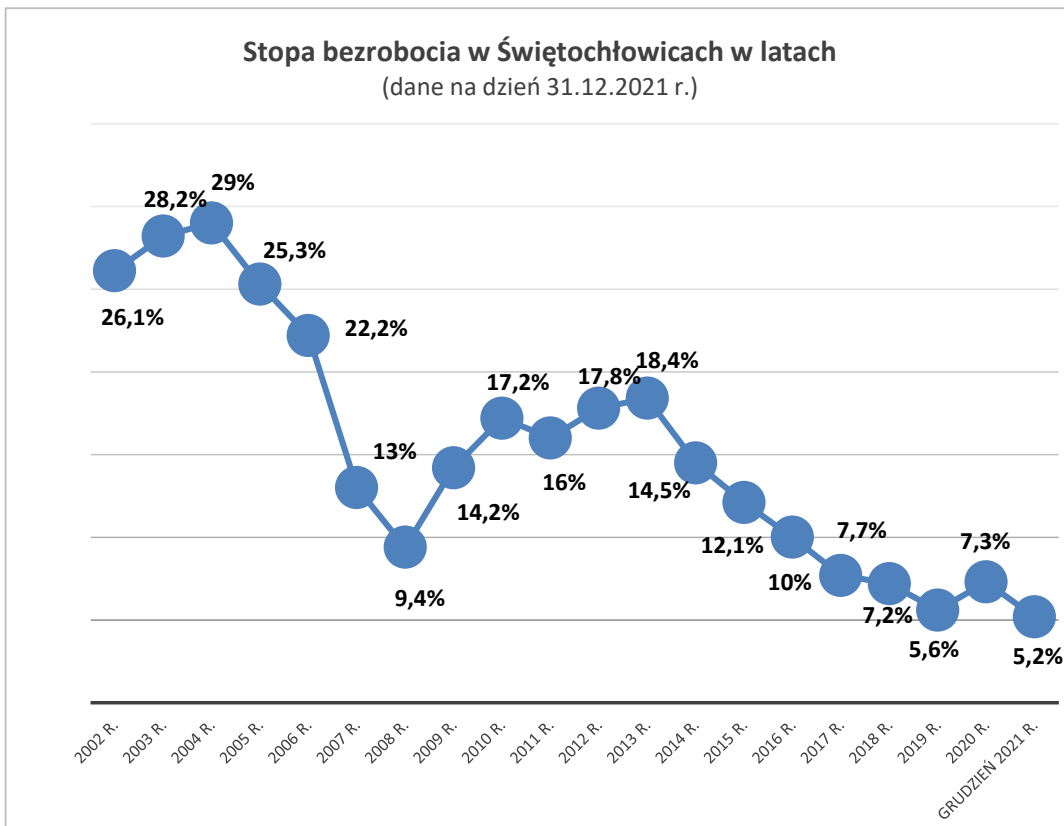

## Dane GUS - opracowanie własne

\* skorygowana stopa bezrobocia wg województw i powiatów od grudnia 2020 r. do sierpnia 2021 r. Dane zostały przekazane do WUP w Katowicach 25 października 2021 r. z Urzędu Statystycznego w Bydgoszczy

## Stopa bezrobocia w Świętochłowicach w roku 2021

(stan na dzień 31.12.2021 r.)