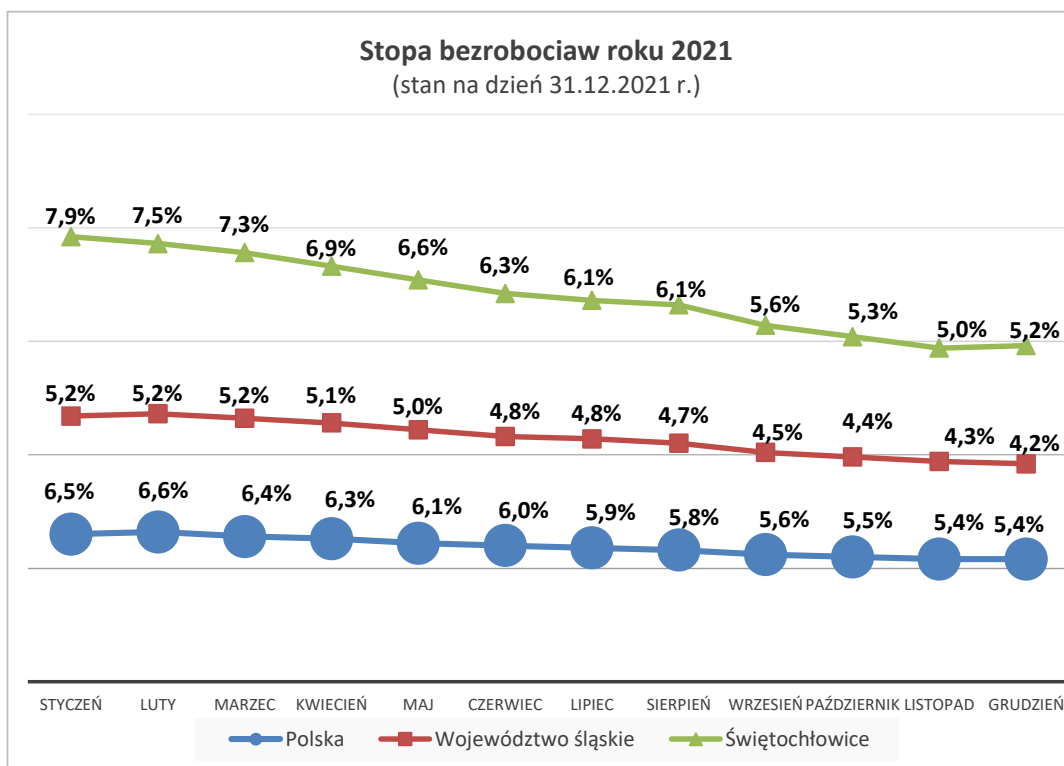

## Dane GUS - opracowanie własne

\* skorygowana stopa bezrobocia wg województw i powiatów od grudnia 2020 r. do sierpnia 2021 r. Dane zostały przekazane do WUP w Katowicach 25 października 2021 r. z Urzędu Statystycznego w Bydgoszczy

## Stopa bezrobocia w Świętochłowicach w roku 2021

(stan na dzień 31.12.2021 r.)