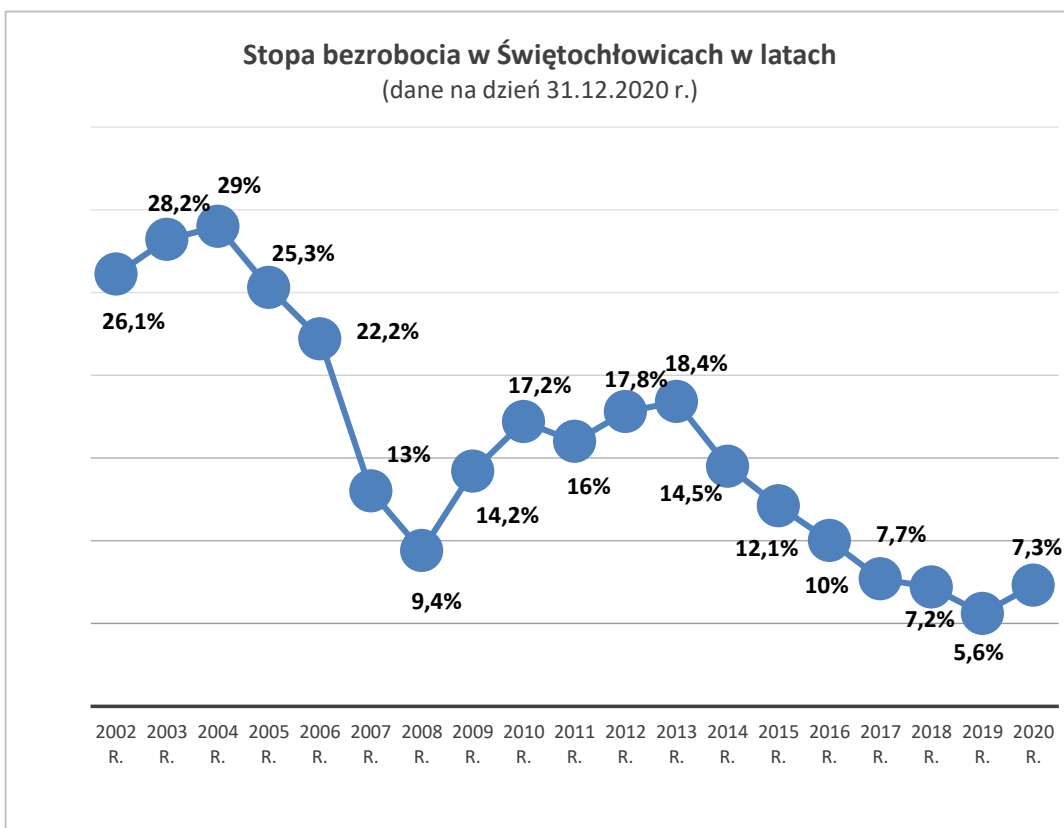

Dane GUS - opracowanie własne

* skorygowana stopa bezrobocia wg województw i powiatów od grudnia 2018 r. do sierpnia 2019 r. Dane zostały przekazane do WUP w Katowicach 23 października 2020 r. z Urzędu Statystycznego w Bydgoszczy

Stopa bezrobocia w Świętochłowicach w roku 2020 (stan na dzień 31.12.2020 r.)