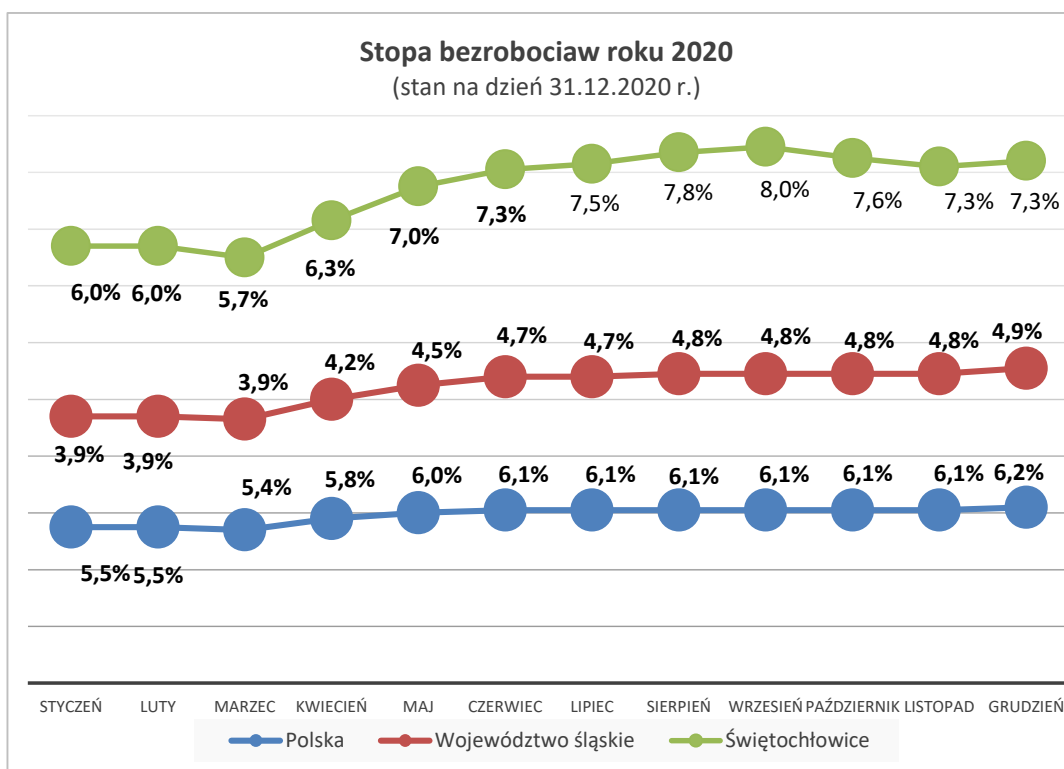

Dane GUS - opracowanie własne

* skorygowana stopa bezrobocia wg województw i powiatów od grudnia 2018 r. do sierpnia 2019 r. Dane zostały przekazane do WUP w Katowicach 23 października 2020 r. z Urzędu Statystycznego w Bydgoszczy

Stopa bezrobocia w Świętochłowicach w roku 2020 (stan na dzień 31.12.2020 r.)