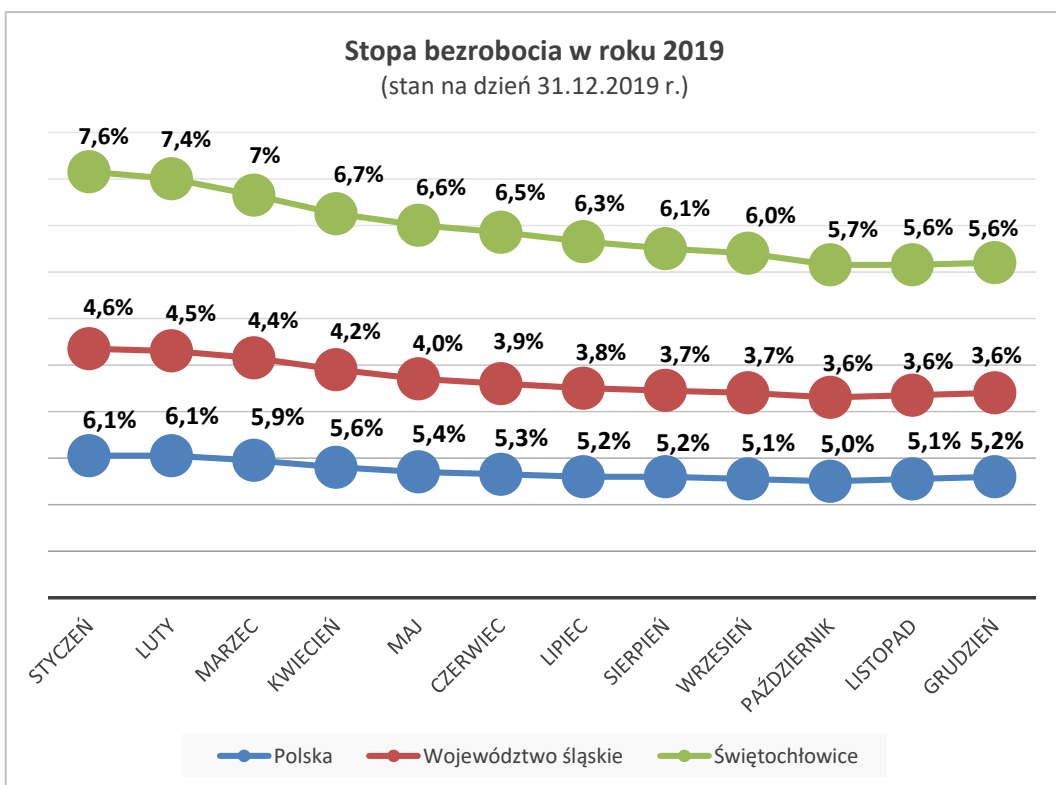

Dane GUS - opracowanie własne

* skorygowana stopa bezrobocia wg województw i powiatów od grudnia 2018 r. do sierpnia 2019 r. Dane zostały przekazane do WUP w Katowicach 23 października 2019 r. z Urzędu Statystycznego w Bydgoszczy

Stopa bezrobocia w Świętochłowicach w roku 2019

(stan na dzień 31.12.2019 r.)