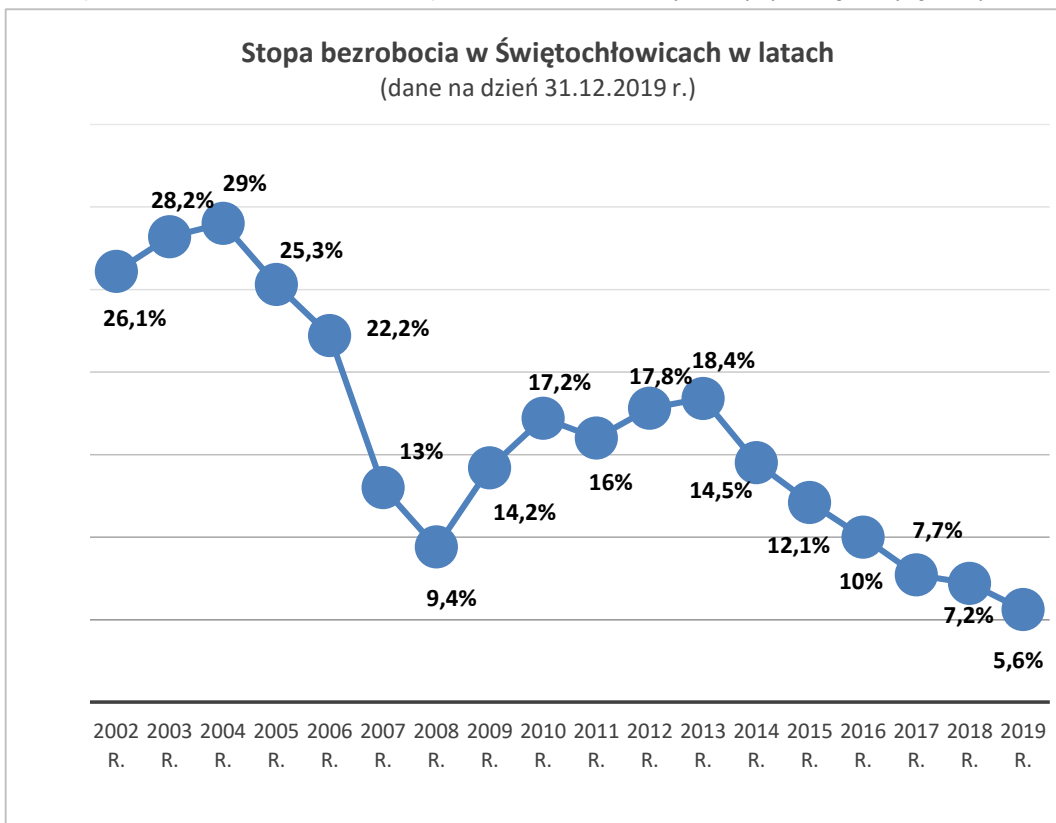

Dane GUS - opracowanie własne

* skorygowana stopa bezrobocia wg województw i powiatów od grudnia 2018 r. do sierpnia 2019 r. Dane zostały przekazane do WUP w Katowicach 23 października 2019 r. z Urzędu Statystycznego w Bydgoszczy

Stopa bezrobocia w Świętochłowicach w roku 2019

(stan na dzień 31.12.2019 r.)