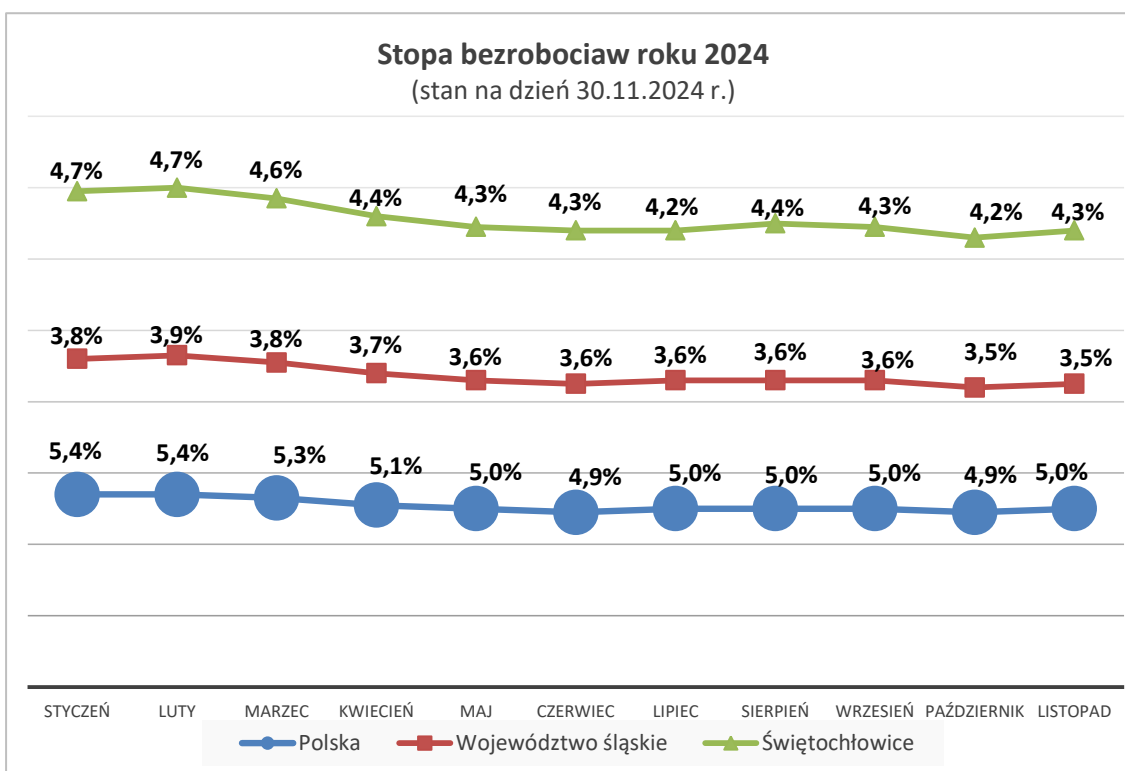

Dane GUS - opracowanie własne

*Rewizja miesięcznej stopy bezrobocia rejestrowanego dla grudnia 2022 r. oraz miesięcy od stycznia do sierpnia 2023 r. uwzględnia ostateczne dane dotyczące liczby osób pracujących w gospodarce narodowej według faktycznego miejsca pracy, przygotowane na podstawie administracyjnych źródeł danych oraz kwartalnej i miesięcznej sprawozdawczości statystycznej podmiotów gospodarki narodowej.

Stopa bezrobocia w Świętochłowicach w roku 2024

(stan na dzień 30.11.2024 r.)