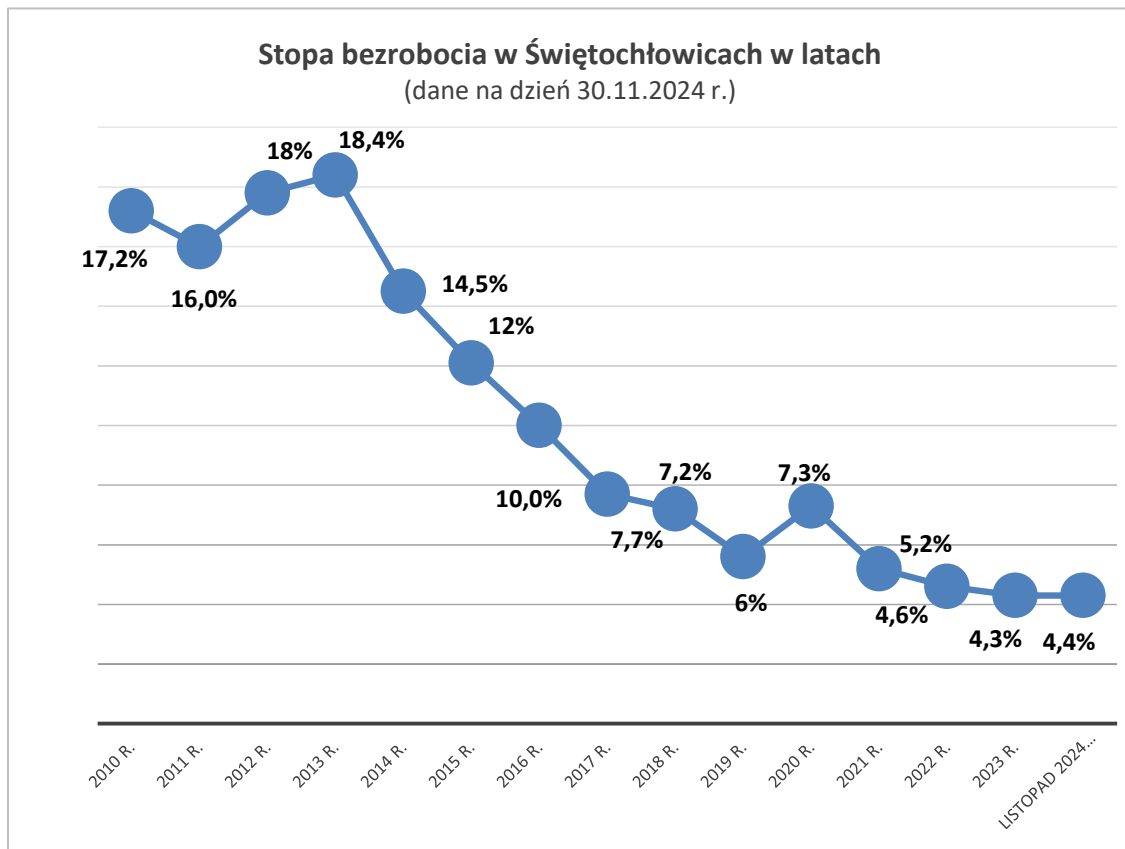

Dane GUS - opracowanie własne

*Rewizja miesięcznej stopy bezrobocia rejestrowanego dla grudnia 2022 r. oraz miesięcy od stycznia do sierpnia 2023 r. uwzględnia ostateczne dane dotyczące liczby osób pracujących w gospodarce narodowej według faktycznego miejsca pracy, przygotowane na podstawie administracyjnych źródeł danych oraz kwartalnej i miesięcznej sprawozdawczości statystycznej podmiotów gospodarki narodowej.

Stopa bezrobocia w Świętochłowicach w roku 2024

(stan na dzień 30.11.2024 r.)