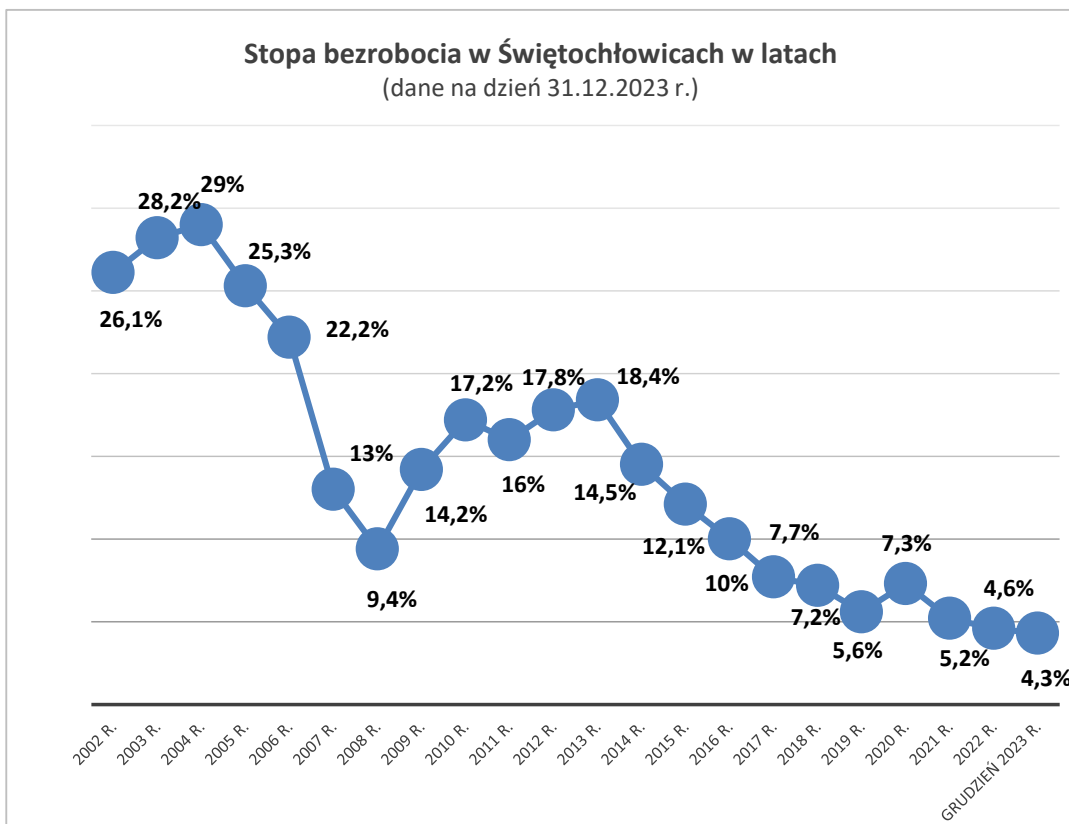

## Dane GUS - opracowanie własne

\*Rewizja miesięcznej stopy bezrobocia rejestrowanego dla grudnia 2022 r. oraz miesięcy od stycznia do sierpnia 2023 r. uwzględnia ostateczne dane dotyczące liczby osób pracujących w gospodarce narodowej według faktycznego miejsca pracy, przygotowane na podstawie administracyjnych źródeł danych oraz kwartalnej i miesięcznej sprawozdawczości statystycznej podmiotów gospodarki narodowej.

## Stopa bezrobocia w Świętochłowicach w roku 2023

(stan na dzień 31.12.2023 r.)