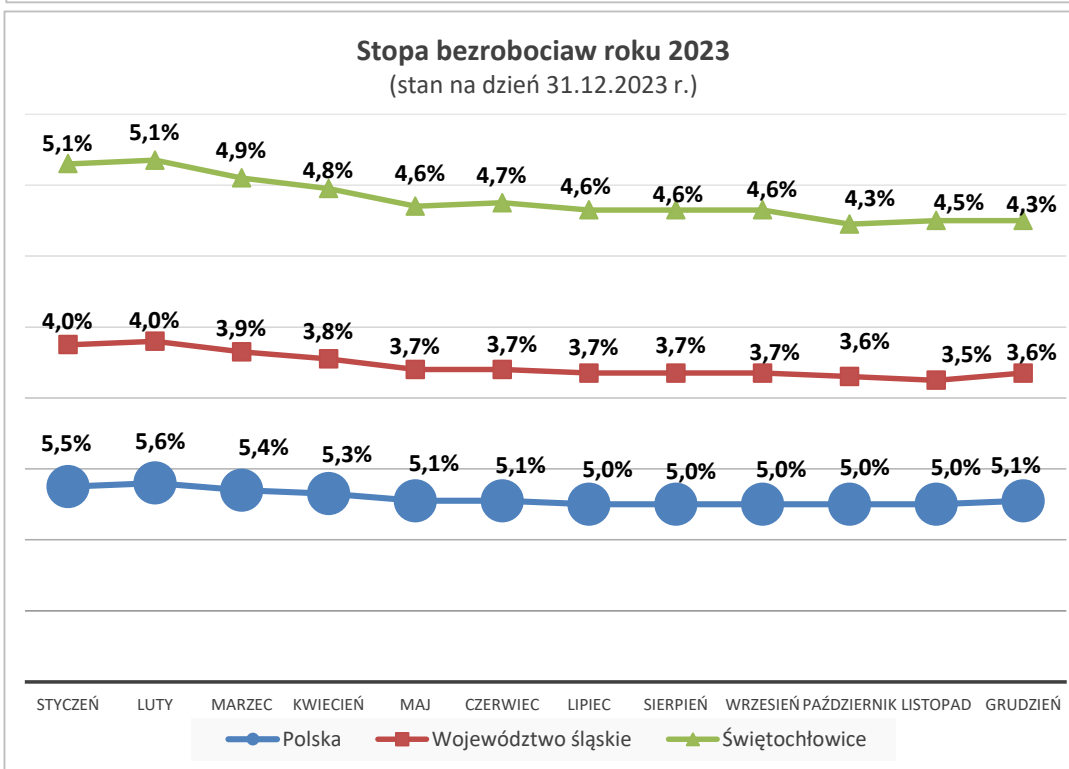

## Dane GUS - opracowanie własne

\*Rewizja miesięcznej stopy bezrobocia rejestrowanego dla grudnia 2022 r. oraz miesięcy od stycznia do sierpnia 2023 r. uwzględnia ostateczne dane dotyczące liczby osób pracujących w gospodarce narodowej według faktycznego miejsca pracy, przygotowane na podstawie administracyjnych źródeł danych oraz kwartalnej i miesięcznej sprawozdawczości statystycznej podmiotów gospodarki narodowej.

## Stopa bezrobocia w Świętochłowicach w roku 2023

(stan na dzień 31.12.2023 r.)