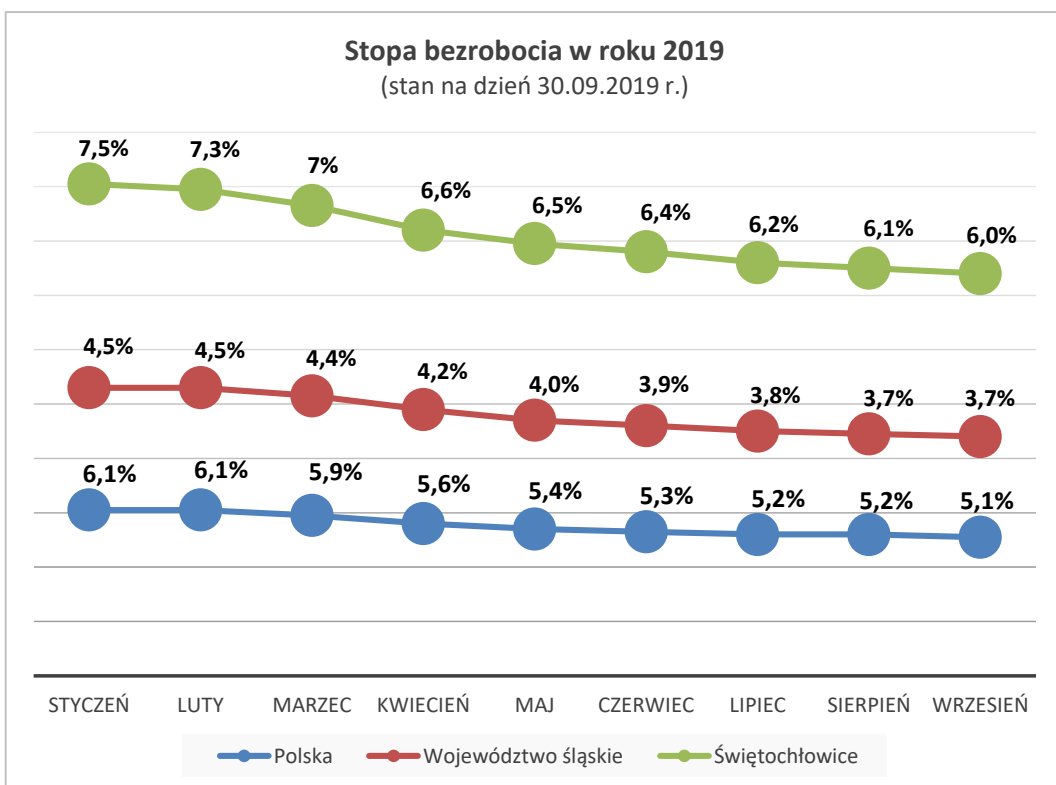

Dane GUS - opracowanie własne

* skorygowana stopa bezrobocia wg województw i powiatów od grudnia 2018 r. do sierpnia 2019 r. Dane zostały przekazane do WUP w Katowicach 23 października 2019 r. z Urzędu Statystycznego w Bydgoszczy

Stopa bezrobocia w Świętochłowicach w roku 2019

(stan na dzień 30.09.2019 r.)