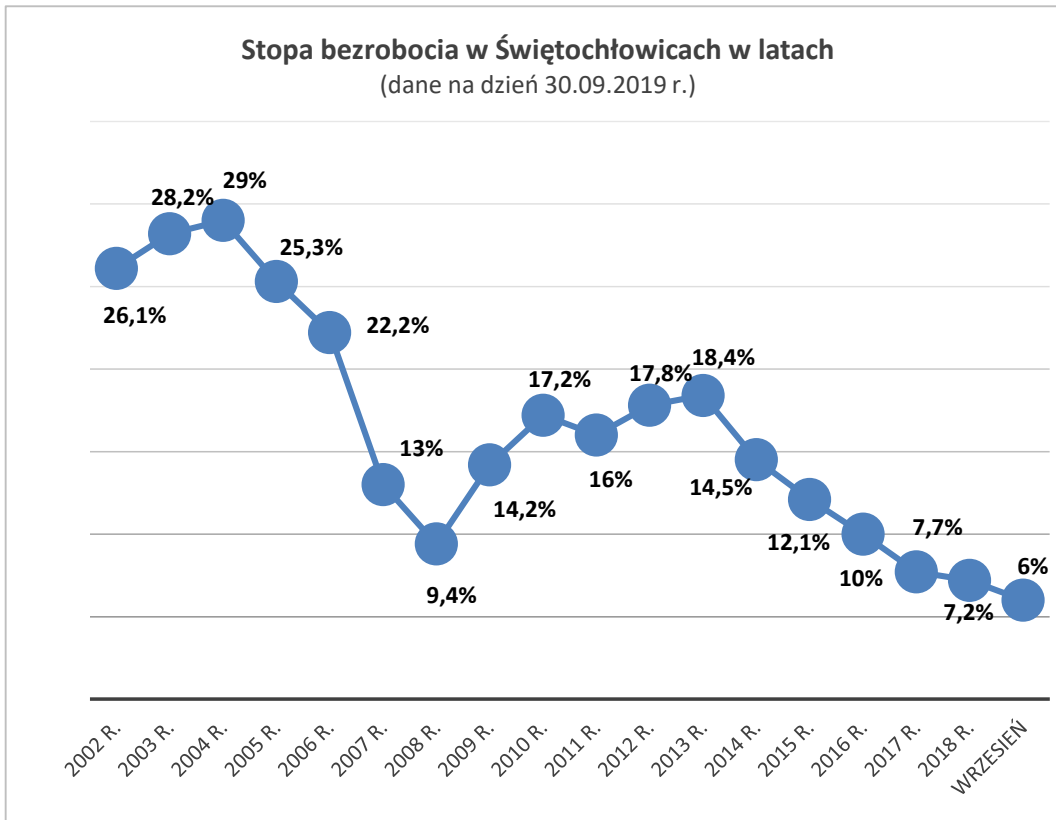

Dane GUS - opracowanie własne

* skorygowana stopa bezrobocia wg województw i powiatów od grudnia 2018 r. do sierpnia 2019 r. Dane zostały przekazane do WUP w Katowicach 23 października 2019 r. z Urzędu Statystycznego w Bydgoszczy

Stopa bezrobocia w Świętochłowicach w roku 2019

(stan na dzień 30.09.2019 r.)