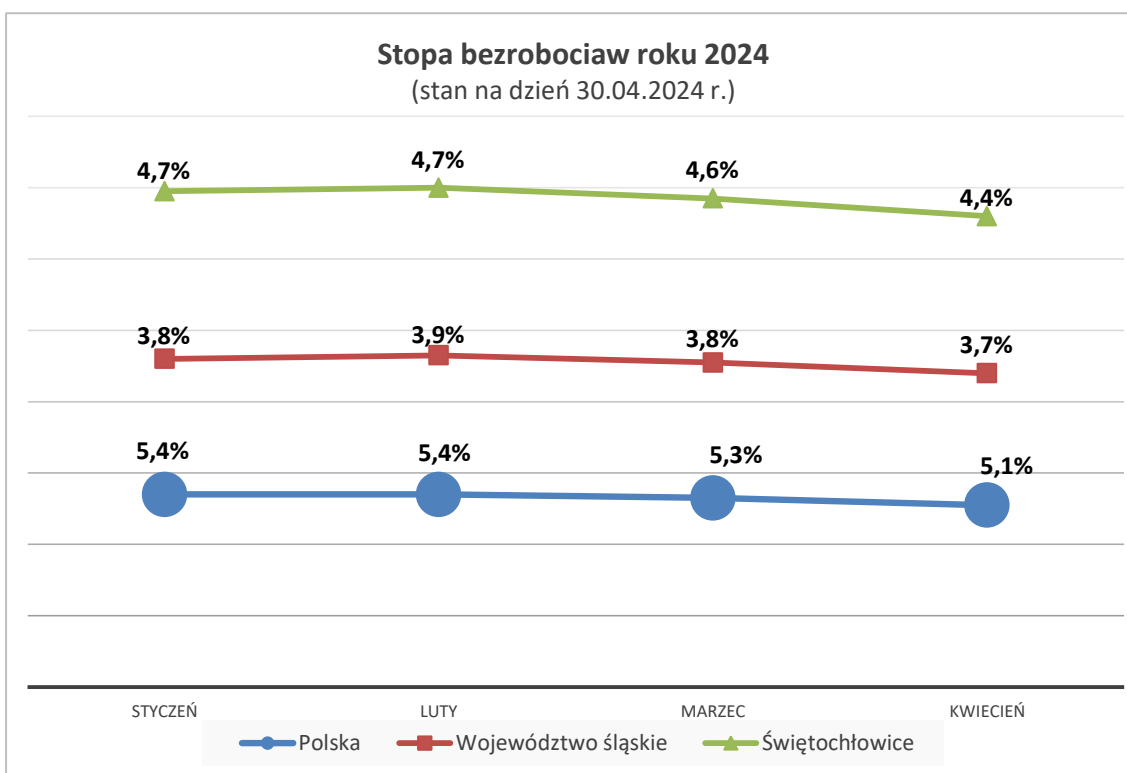

Dane GUS - opracowanie własne

*Rewizja miesięcznej stopy bezrobocia rejestrowanego dla grudnia 2022 r. oraz miesięcy od stycznia do sierpnia 2023 r. uwzględnia ostateczne dane dotyczące liczby osób pracujących w gospodarce narodowej według faktycznego miejsca pracy, przygotowane na podstawie administracyjnych źródeł danych oraz kwartalnej i miesięcznej sprawozdawczości statystycznej podmiotów gospodarki narodowej.

Stopa bezrobocia w Świętochłowicach w roku 2024

(stan na dzień 30.04.2024 r.)