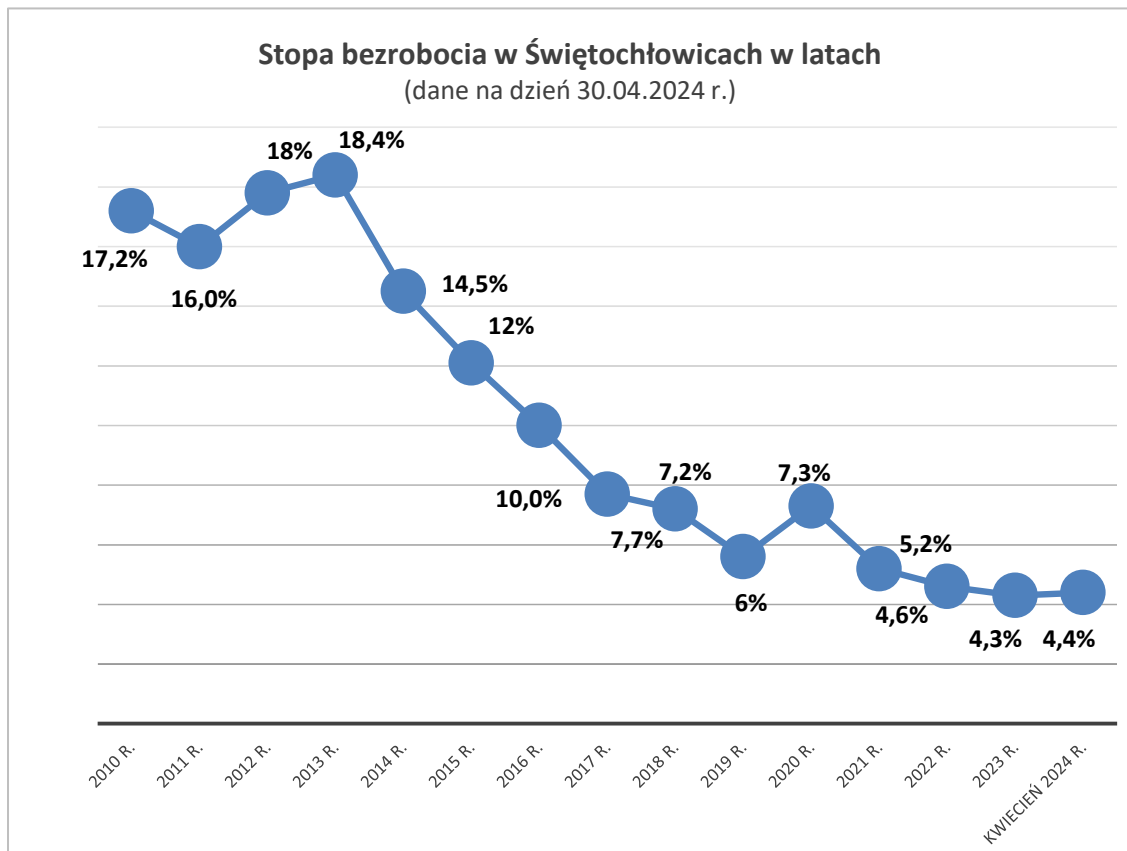

Dane GUS - opracowanie własne

*Rewizja miesięcznej stopy bezrobocia rejestrowanego dla grudnia 2022 r. oraz miesięcy od stycznia do sierpnia 2023 r. uwzględnia ostateczne dane dotyczące liczby osób pracujących w gospodarce narodowej według faktycznego miejsca pracy, przygotowane na podstawie administracyjnych źródeł danych oraz kwartalnej i miesięcznej sprawozdawczości statystycznej podmiotów gospodarki narodowej.

Stopa bezrobocia w Świętochłowicach w roku 2024

(stan na dzień 30.04.2024 r.)