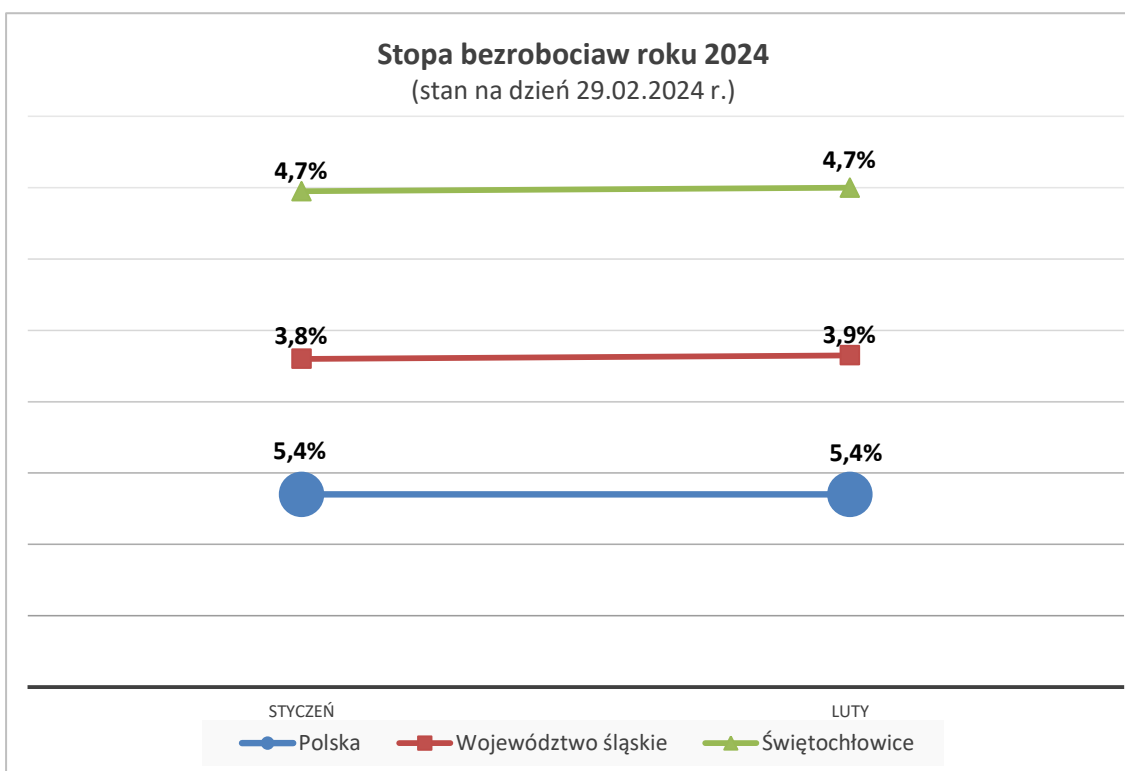

## Dane GUS - opracowanie własne

\*Rewizja miesięcznej stopy bezrobocia rejestrowanego dla grudnia 2022 r. oraz miesięcy od stycznia do sierpnia 2023 r. uwzględnia ostateczne dane dotyczące liczby osób pracujących w gospodarce narodowej według faktycznego miejsca pracy, przygotowane na podstawie administracyjnych źródeł danych oraz kwartalnej i miesięcznej sprawozdawczości statystycznej podmiotów gospodarki narodowej.

## Stopa bezrobocia w Świętochłowicach w roku 2024

(stan na dzień 29.02.2024 r.)