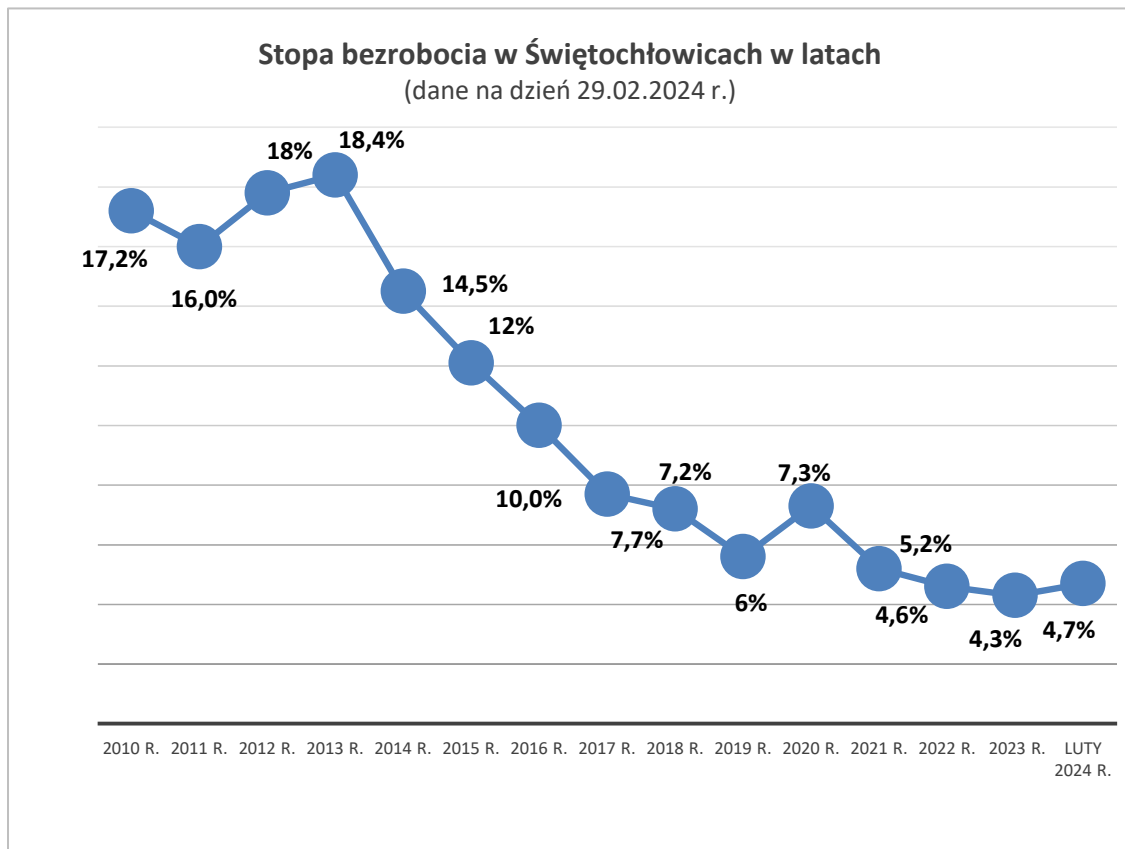

## Dane GUS - opracowanie własne

\*Rewizja miesięcznej stopy bezrobocia rejestrowanego dla grudnia 2022 r. oraz miesięcy od stycznia do sierpnia 2023 r. uwzględnia ostateczne dane dotyczące liczby osób pracujących w gospodarce narodowej według faktycznego miejsca pracy, przygotowane na podstawie administracyjnych źródeł danych oraz kwartalnej i miesięcznej sprawozdawczości statystycznej podmiotów gospodarki narodowej.

## Stopa bezrobocia w Świętochłowicach w roku 2024

(stan na dzień 29.02.2024 r.)